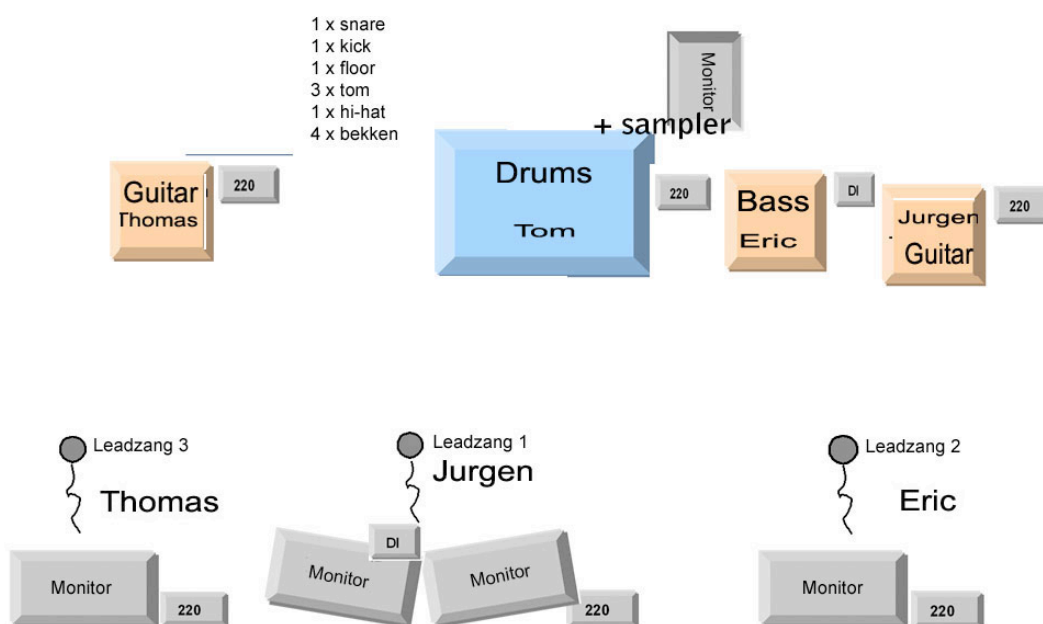

Technische informatie

Bandleiden:

Tommy Koot: drums (Ludwig)

Eric Lorier: bas en achtergrond zang (Laney)

Jurgen Oskamp: gitaar en zang (marshall JCM 900)

Thomas Verplak: gitaar en achtergrond zang (redtube)

We hebben geen vaste geluidsmensen

Lead-zang Jurgen gebruikt ook nog een harpmicrofoon (voor zang). Snoer met Jack plug. Neemt zelf standaard mee hiervoor.

Sampler heeft ook een Jack output, deze staat naast de drums en wordt bedient door de drummer.

Stageplan Slew Jones