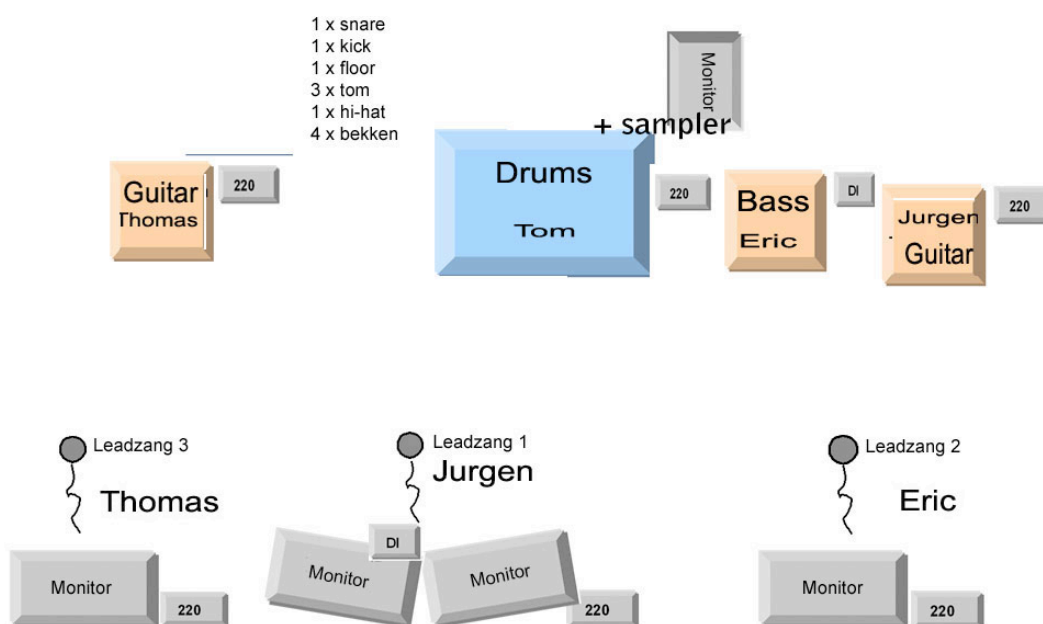

### Technische informatie

Bandleiden:

Tommy Koot: drums (Ludwig)

Eric Lorier: bas en achtergrond zang (Laney)

Jurgen Oskamp: gitaar en zang (marshall JCM 900)

Thomas Verplak: gitaar en achtergrond zang (redtube)

### We hebben geen vaste geluidsmensen

Lead-zang Jurgen gebruikt ook nog een harpmicrofoon (voor zang). Snoer met Jack plug. Neemt zelf standaard mee hiervoor.

Sampler heeft ook een Jack output, deze staat naast de drums en wordt bedient door de drummer.

## Stageplan Slew Jones